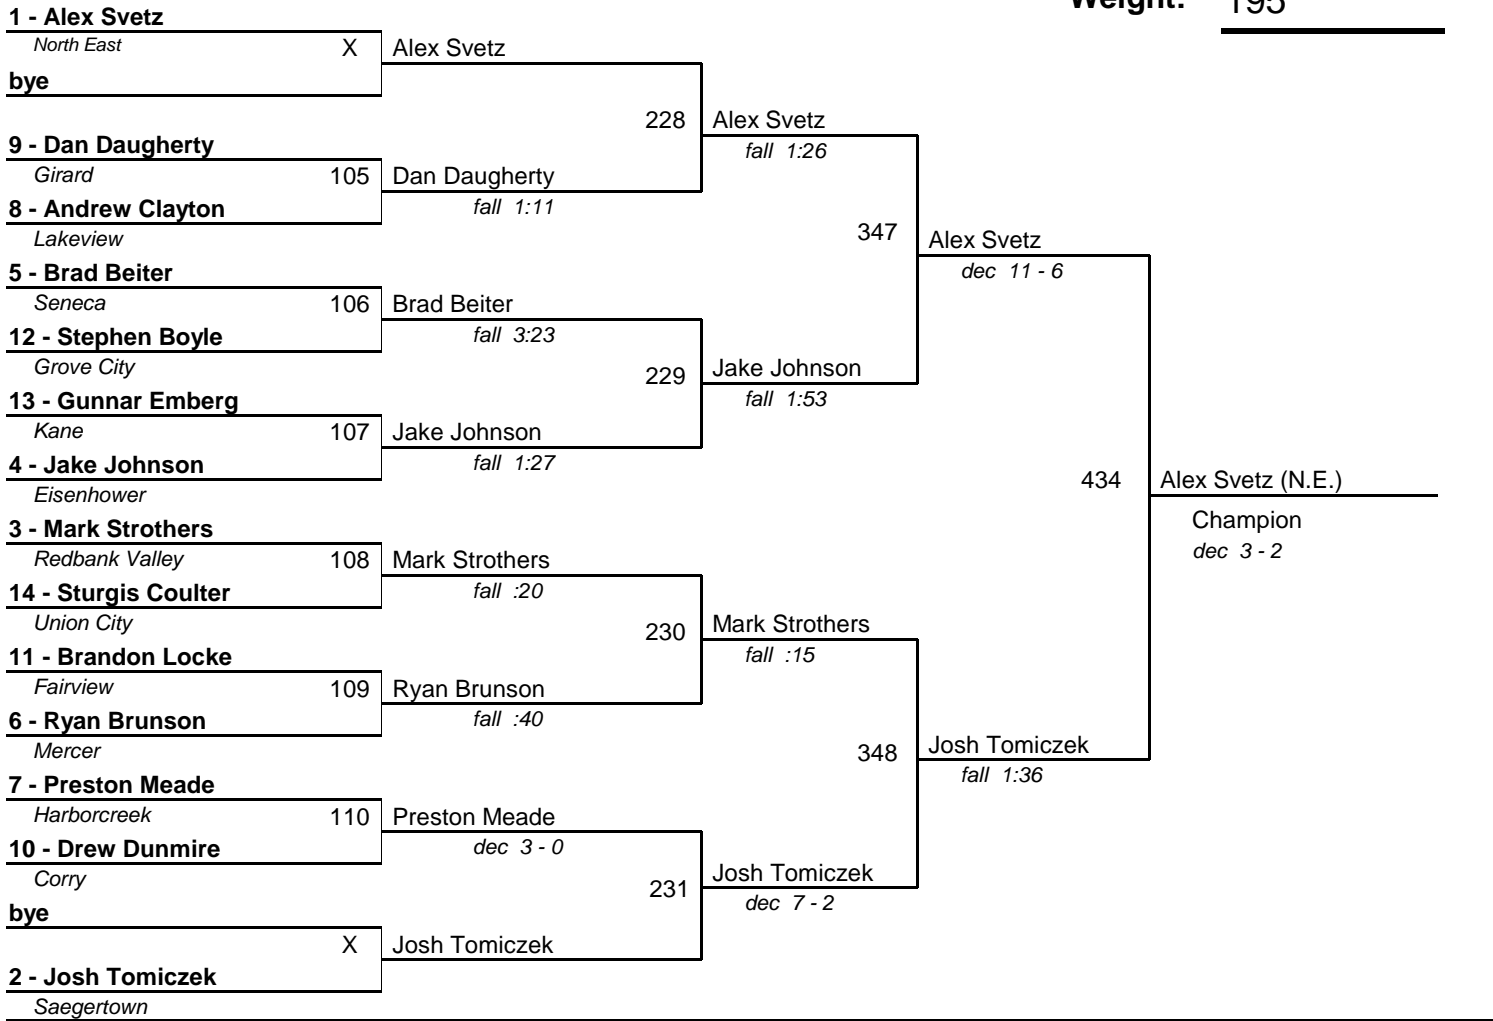

2012 North East Wrestling Classic

Division: High School

Weight: 195