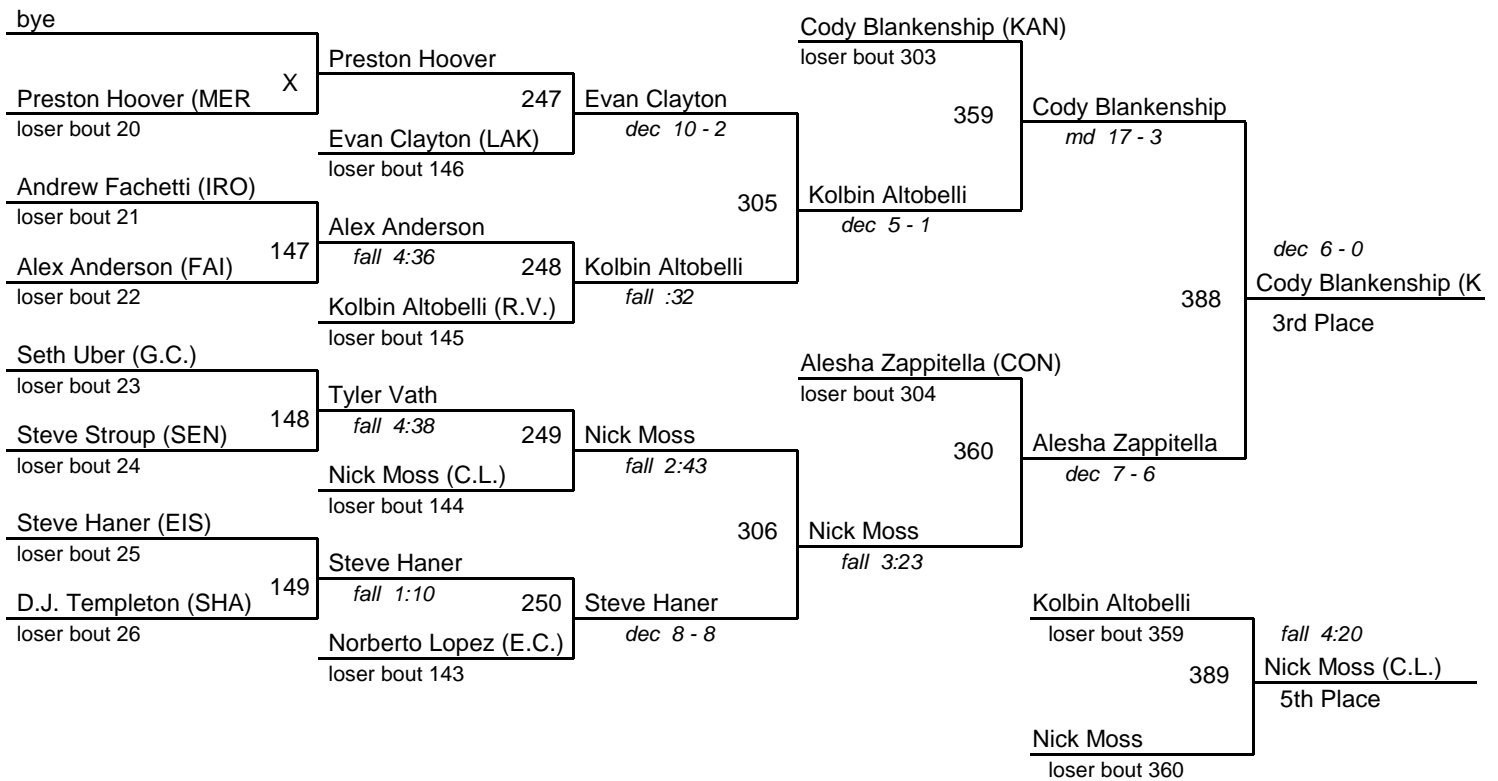

Consolations