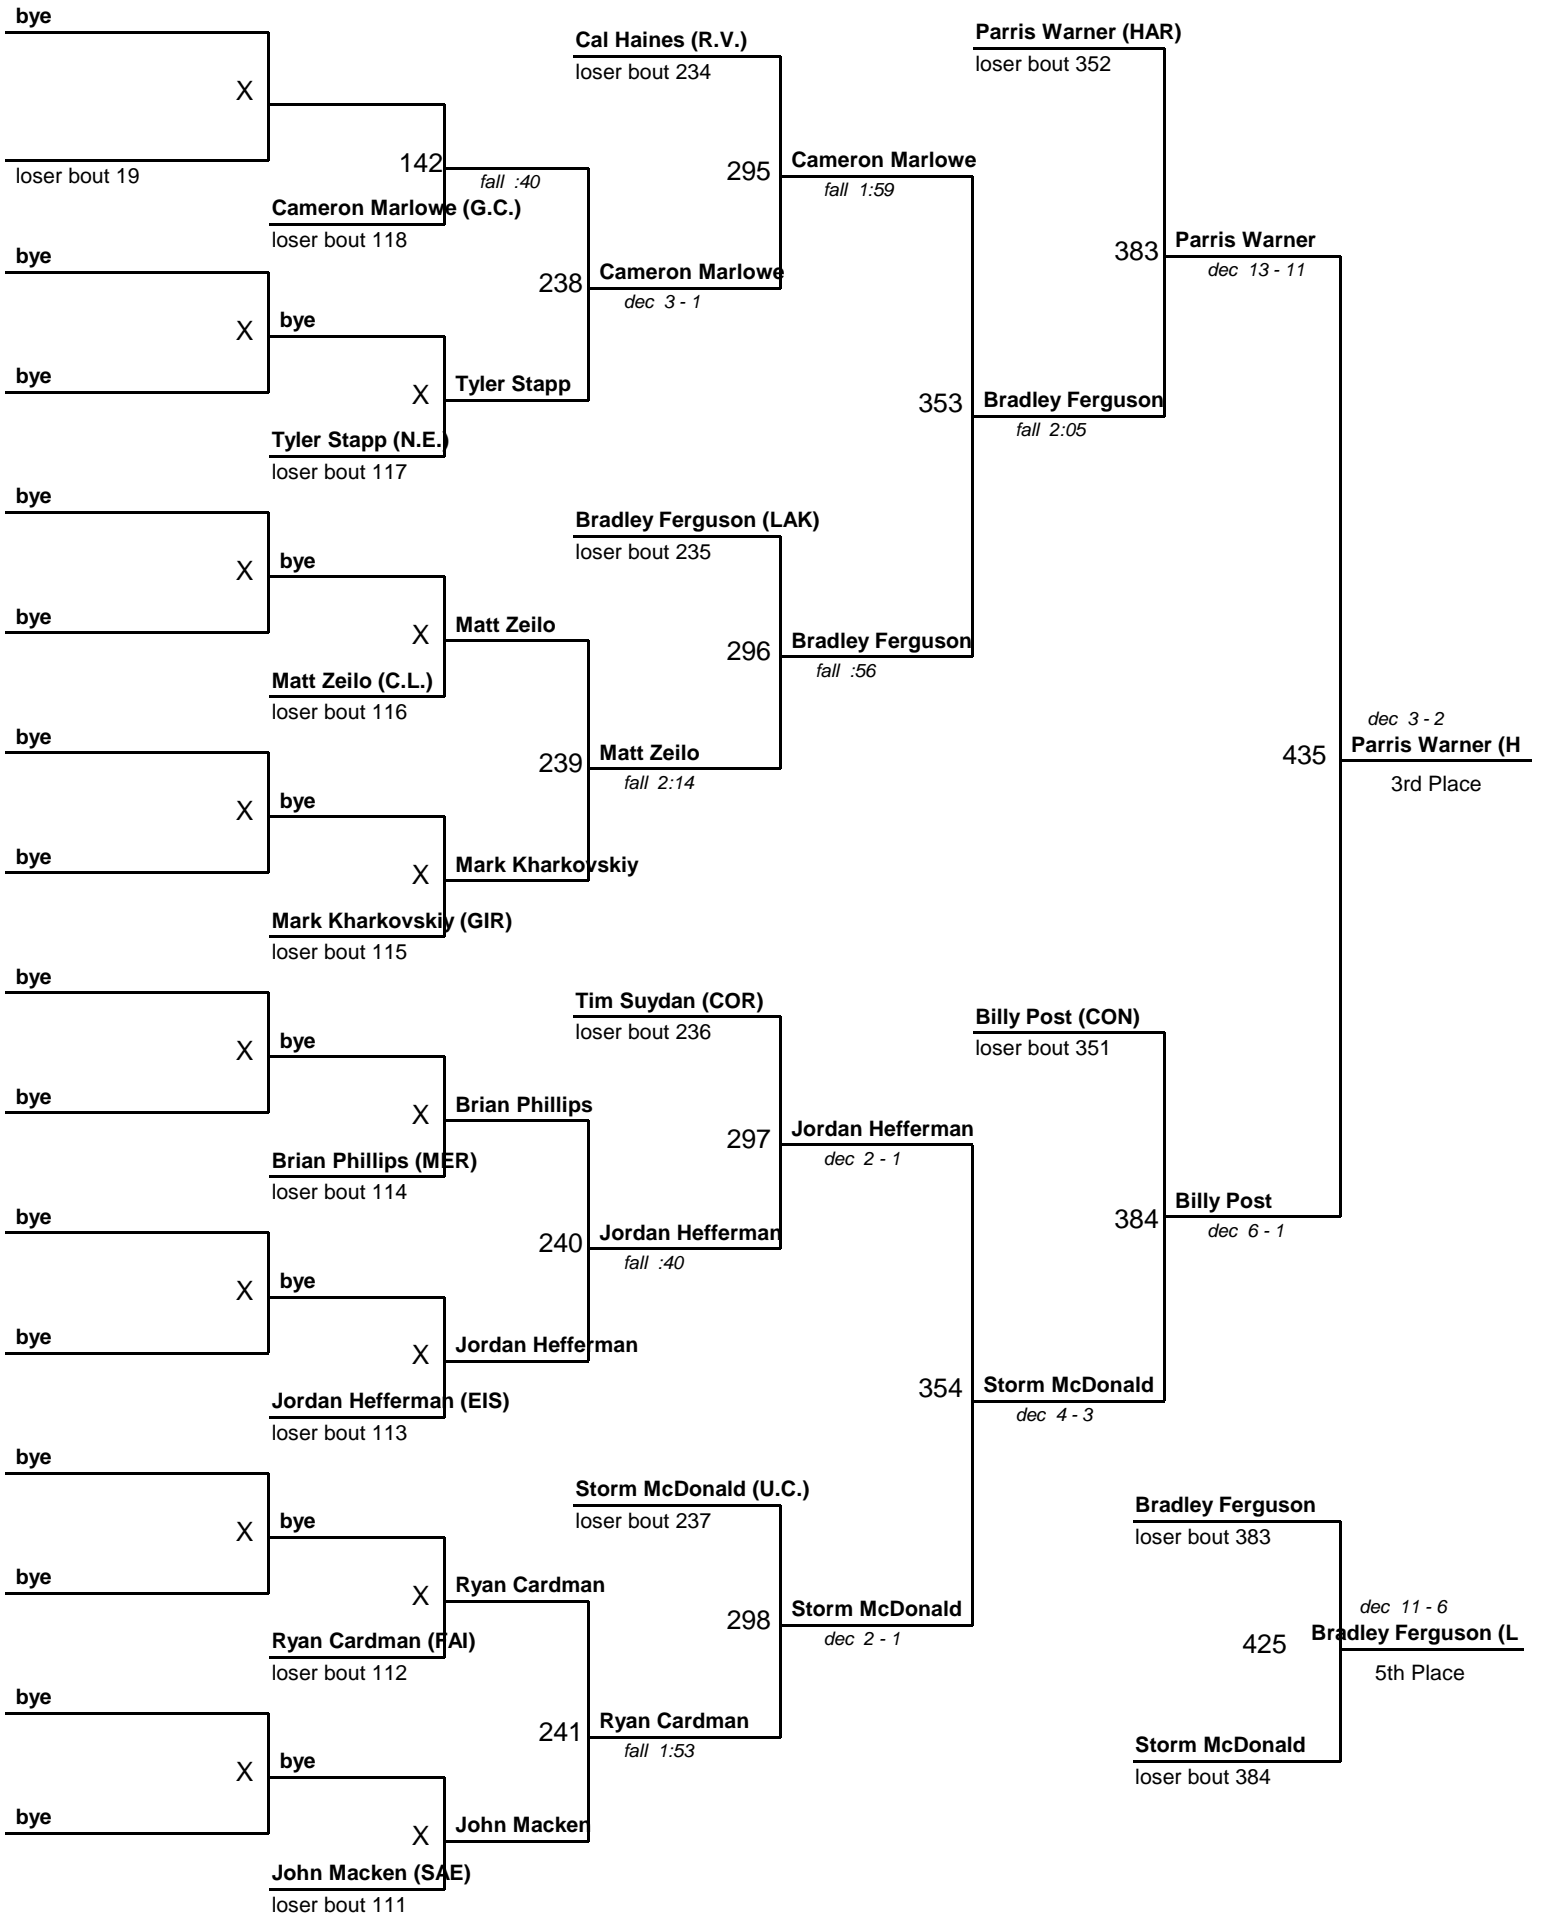

Consolations