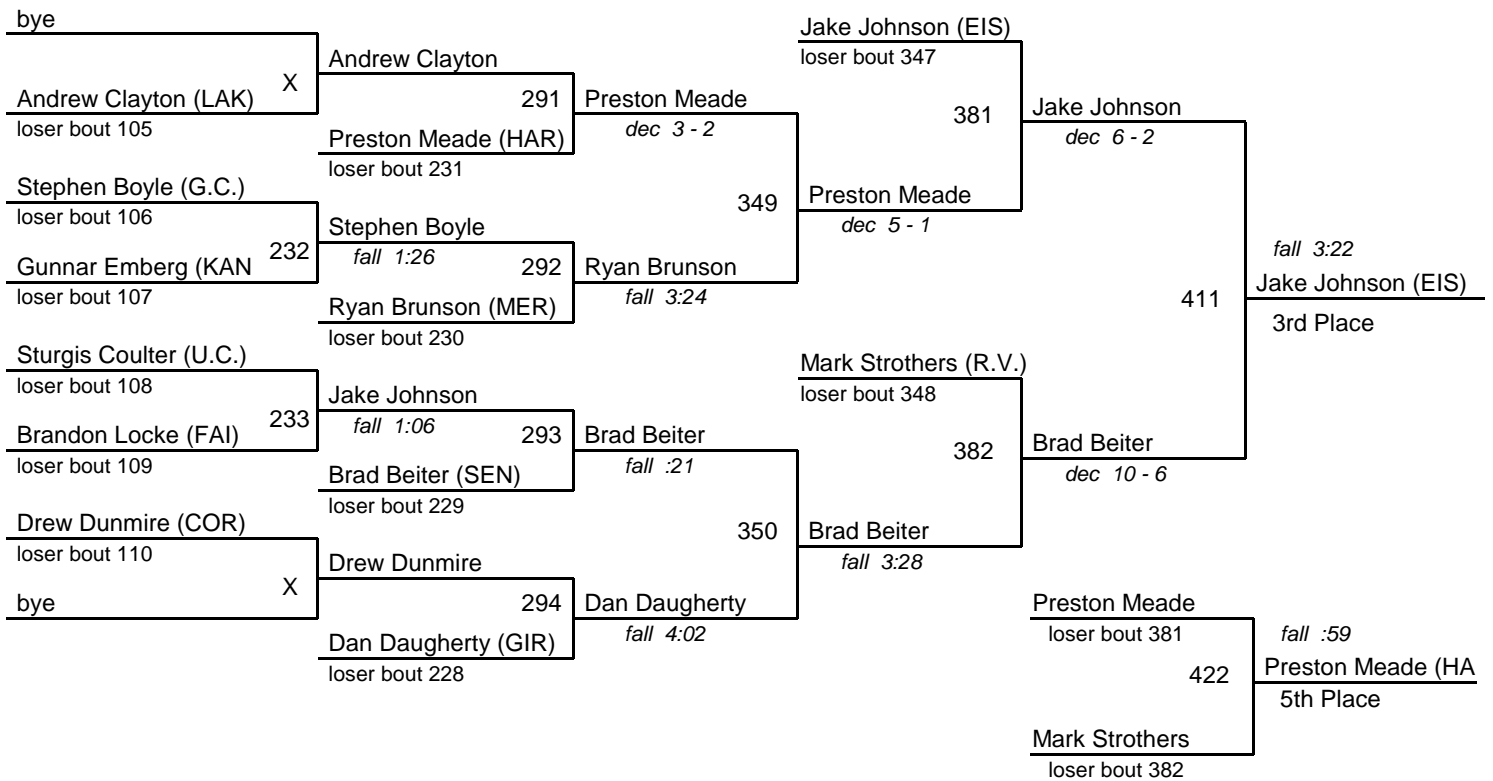

Consolations