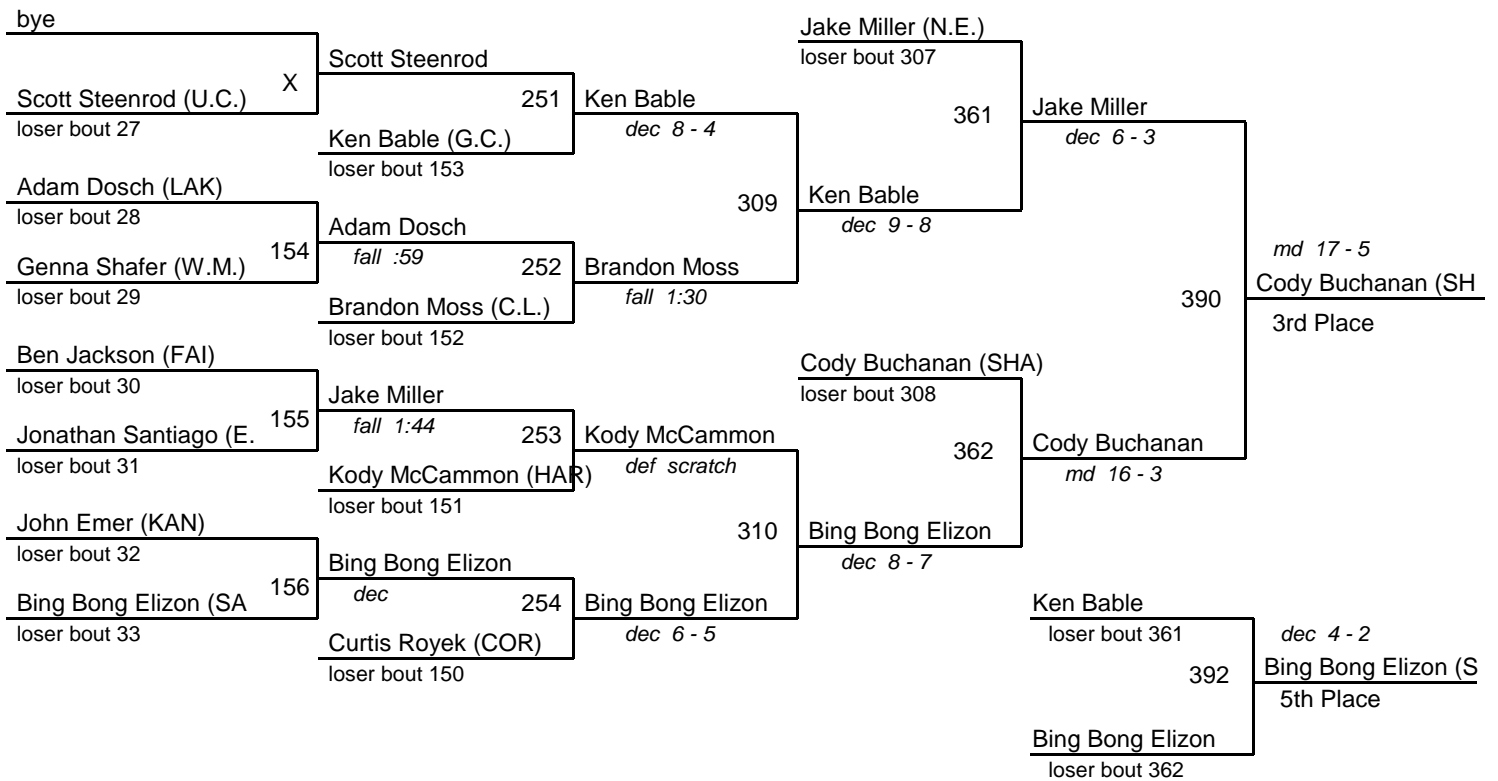

Consolations