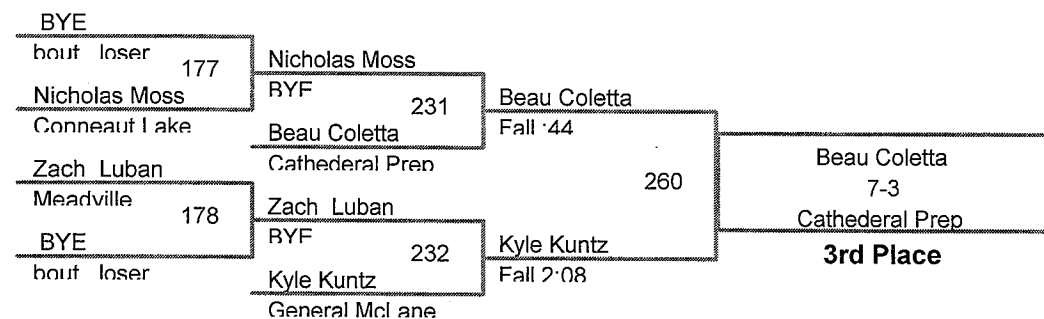

D 10 AAA 2010  
D 10 AAA 2010 Division

**103 Lbs**

**112 Lbs**

**119 Lbs**

**125 Lbs**

**130 Lbs**

**135 Lbs**

**140 Lbs**

**145 Lbs**

**189 Lbs**

Michael Pollard  
Fall :58  
Corry  
**Champion**

**215 Lbs**

D 10 AAA 2010  
D 10 AAA 2010 Division

**285 Lbs**