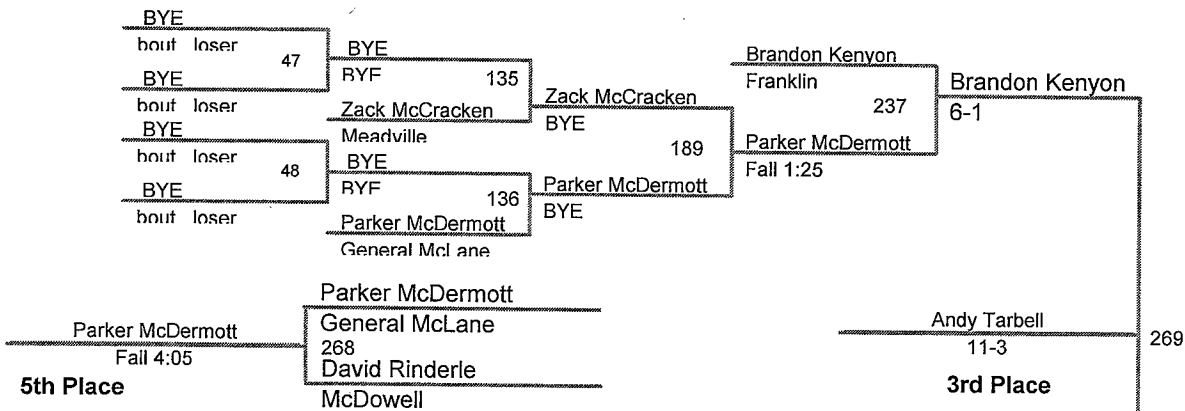

D 10 AAA 2010  
D 10 AAA 2010 Division

**103 Lbs**

**112 Lbs**

**119 Lbs**

**125 Lbs**

**130 Lbs**

**135 Lbs**

**140 Lbs**

**145 Lbs**

**189 Lbs**

Michael Pollard  
Fall :58  
Corry  
**Champion**

**215 Lbs**

D 10 AAA 2010  
D 10 AAA 2010 Division

**285 Lbs**