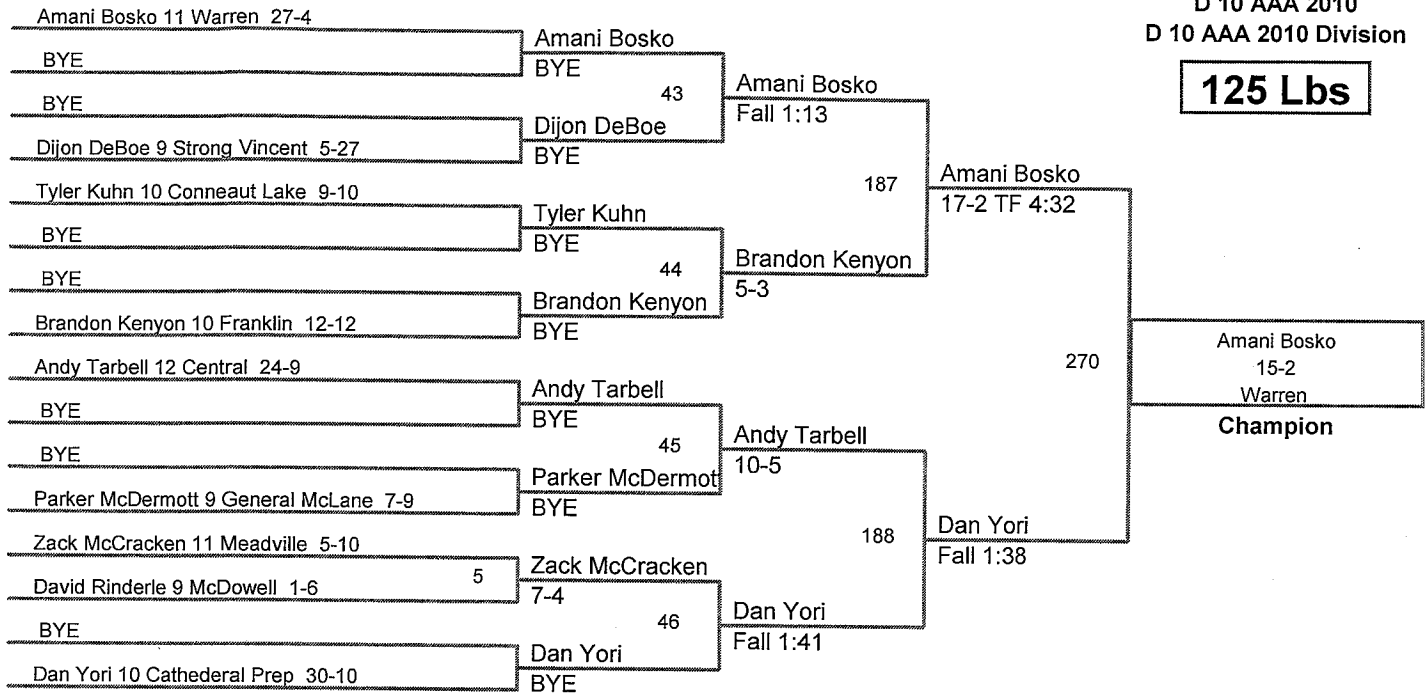

D 10 AAA 2010  
D 10 AAA 2010 Division

**103 Lbs**

**112 Lbs**

**119 Lbs**

**125 Lbs**

**130 Lbs**

**135 Lbs**

**140 Lbs**

**145 Lbs**

**189 Lbs**

Michael Pollard  
Fall :58  
Corry  
**Champion**

**215 Lbs**

D 10 AAA 2010  
D 10 AAA 2010 Division

**285 Lbs**