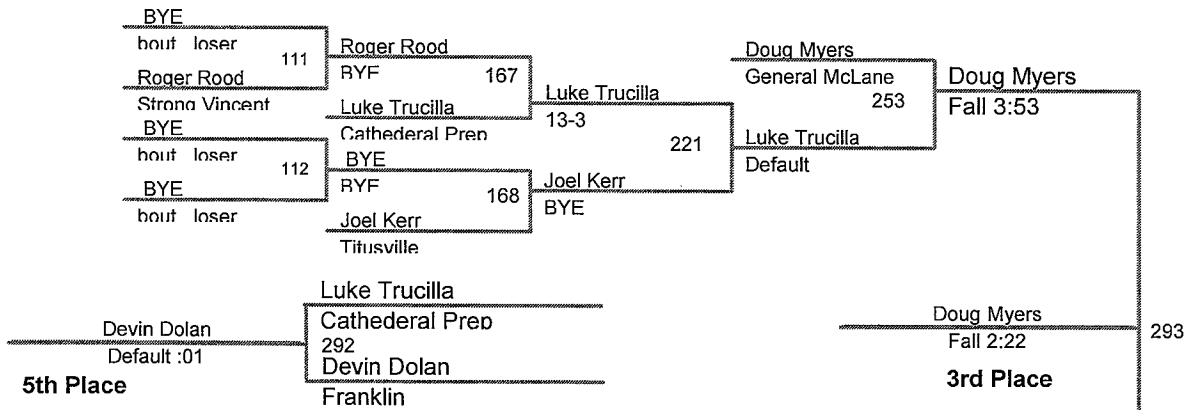

**145 Lbs**

**189 Lbs**

Michael Pollard  
Fall :58  
Corry  
**Champion**

**215 Lbs**

D 10 AAA 2010  
D 10 AAA 2010 Division

**285 Lbs**