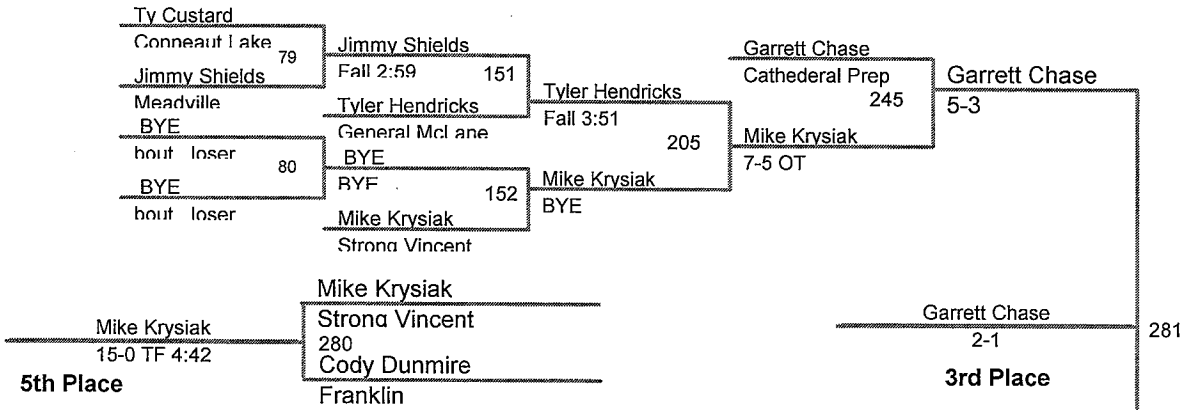

D 10 AAA 2010  
D 10 AAA 2010 Division

**103 Lbs**

**112 Lbs**

**119 Lbs**

**125 Lbs**

**130 Lbs**

**135 Lbs**

**140 Lbs**

**145 Lbs**

**189 Lbs**

Michael Pollard  
Fall :58  
Corry  
**Champion**

**215 Lbs**

D 10 AAA 2010  
D 10 AAA 2010 Division

**285 Lbs**