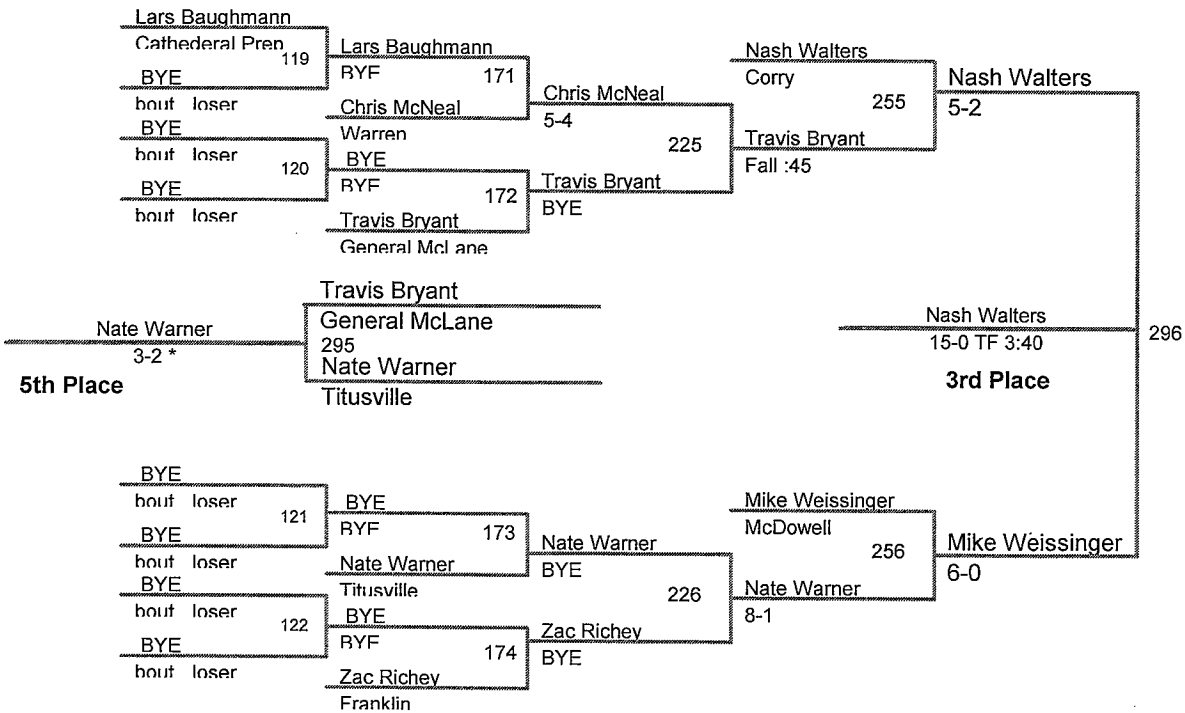

**145 Lbs**

**189 Lbs**

Michael Pollard  
Fall :58  
Corry  
**Champion**

**215 Lbs**

D 10 AAA 2010  
D 10 AAA 2010 Division

**285 Lbs**