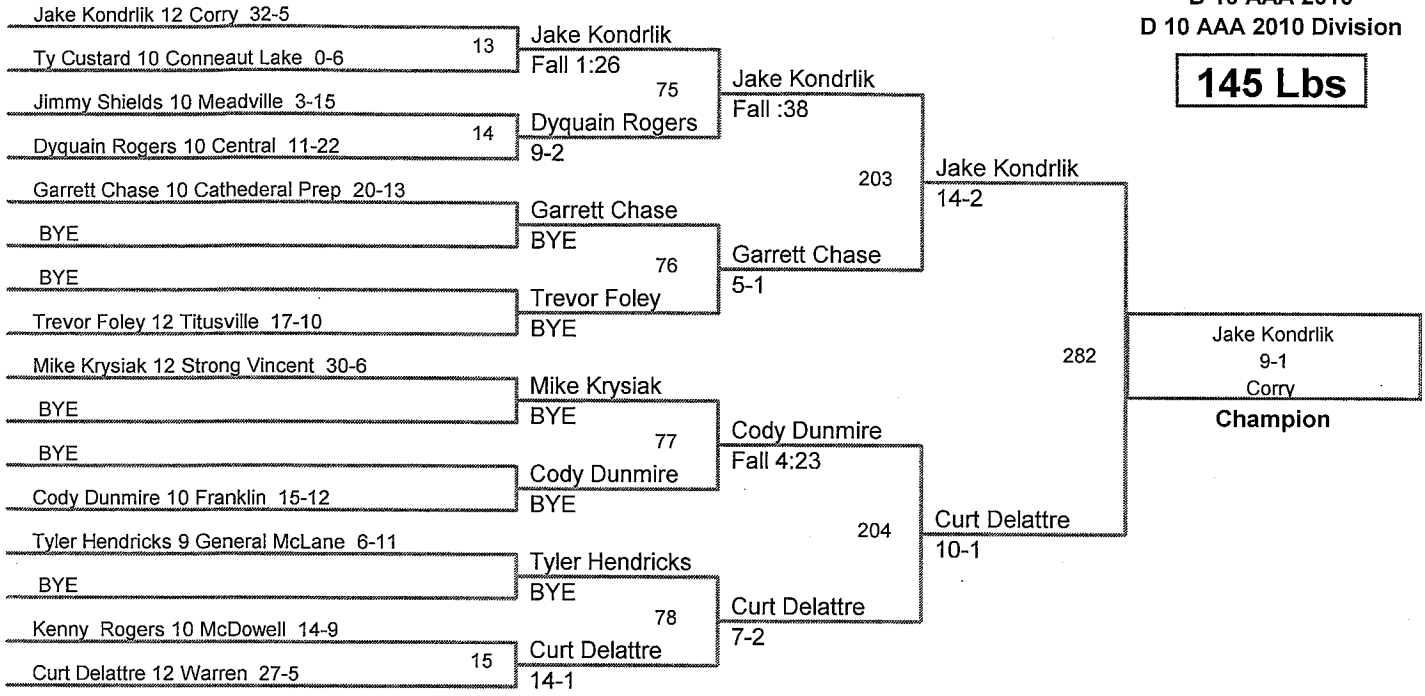

D 10 AAA 2010  
D 10 AAA 2010 Division

**103 Lbs**

**112 Lbs**

**119 Lbs**

**125 Lbs**

**130 Lbs**

**135 Lbs**

**140 Lbs**

**145 Lbs**

**189 Lbs**

Michael Pollard  
Fall :58  
Corry  
**Champion**

**215 Lbs**

D 10 AAA 2010  
D 10 AAA 2010 Division

**285 Lbs**