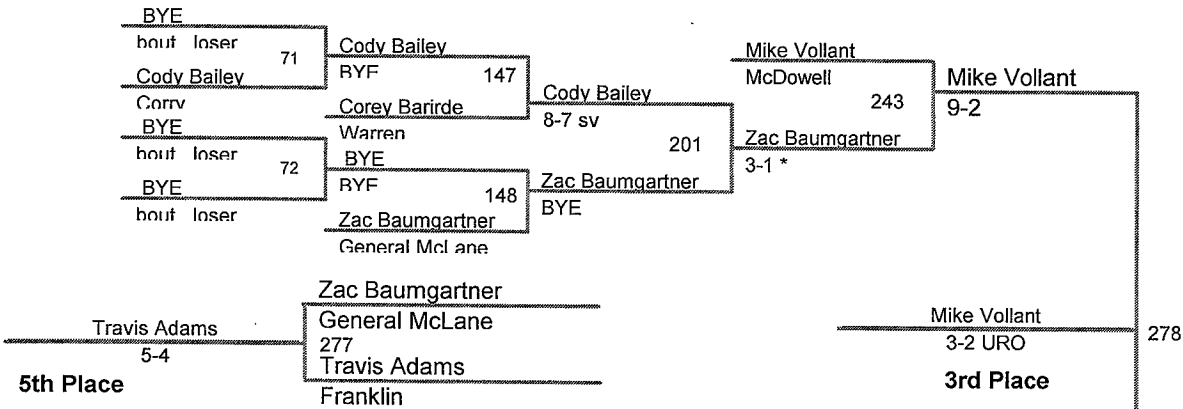

D 10 AAA 2010  
D 10 AAA 2010 Division

**103 Lbs**

**112 Lbs**

**119 Lbs**

**125 Lbs**

**130 Lbs**

**135 Lbs**

**140 Lbs**

**145 Lbs**

**189 Lbs**

Michael Pollard  
Fall :58  
Corry  
**Champion**

**215 Lbs**

D 10 AAA 2010  
D 10 AAA 2010 Division

**285 Lbs**