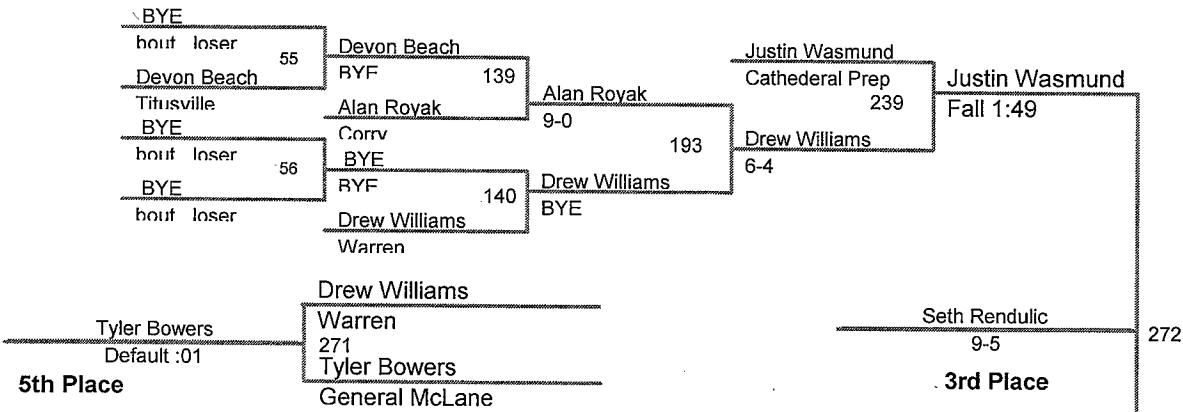

D 10 AAA 2010  
D 10 AAA 2010 Division

**103 Lbs**

**112 Lbs**

**119 Lbs**

**125 Lbs**

**130 Lbs**

**135 Lbs**

**140 Lbs**

**145 Lbs**

**189 Lbs**

Michael Pollard  
Fall :58  
Corry  
**Champion**

**215 Lbs**

D 10 AAA 2010  
D 10 AAA 2010 Division

**285 Lbs**