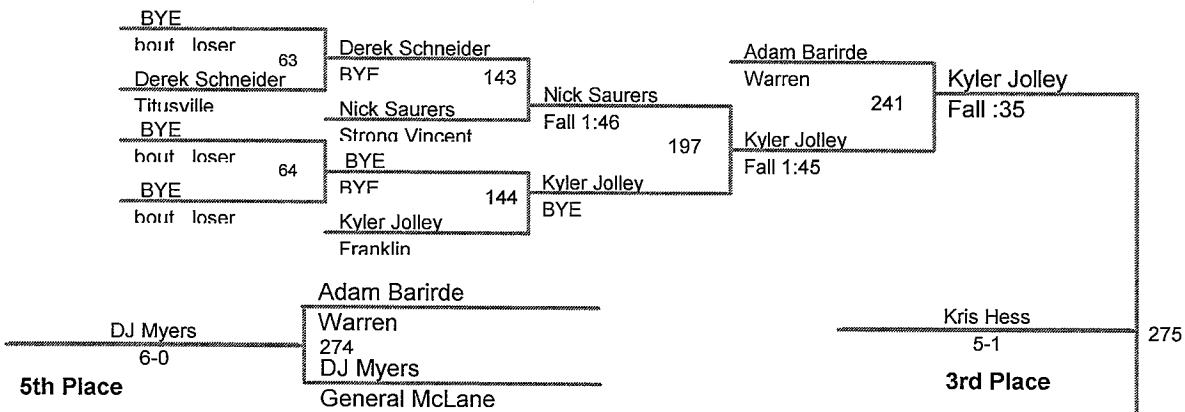

D 10 AAA 2010  
D 10 AAA 2010 Division

**103 Lbs**

**112 Lbs**

**119 Lbs**

**125 Lbs**

**130 Lbs**

**135 Lbs**

**140 Lbs**

**145 Lbs**

**189 Lbs**

Michael Pollard  
Fall :58  
Corry  
**Champion**

**215 Lbs**

D 10 AAA 2010  
D 10 AAA 2010 Division

**285 Lbs**