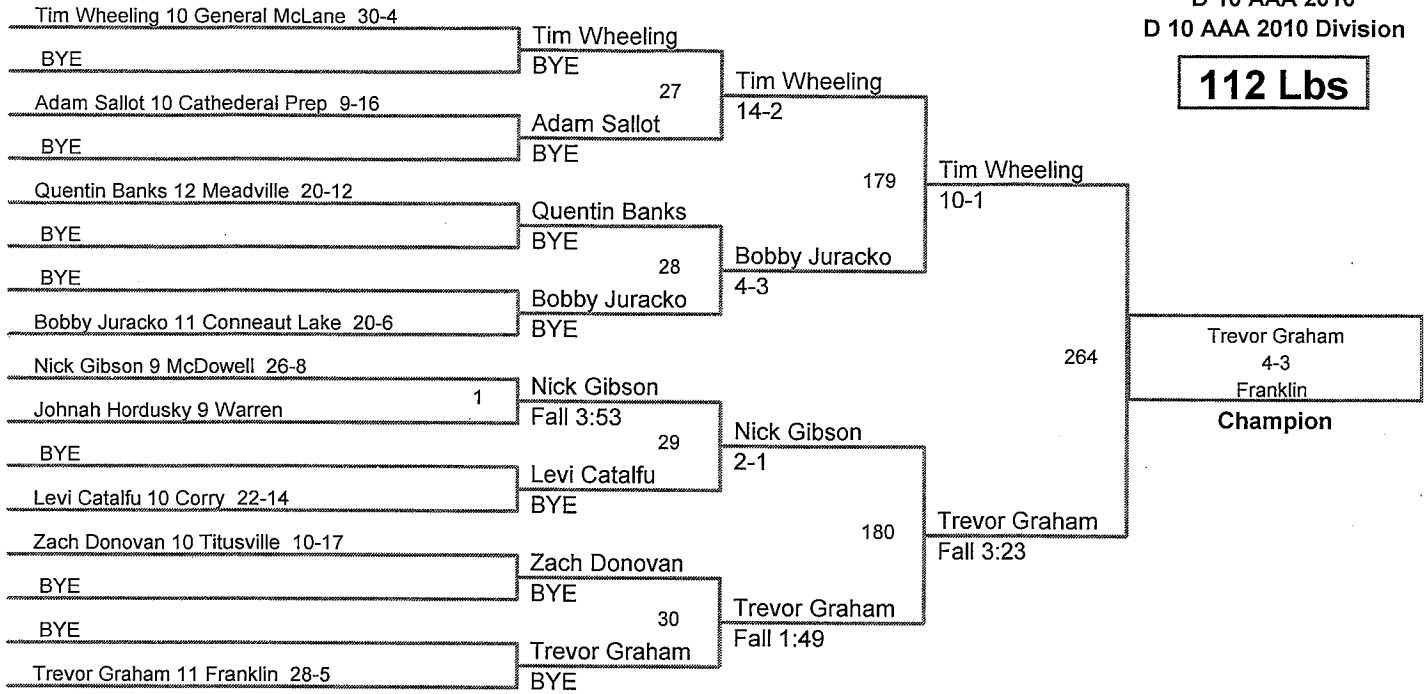

D 10 AAA 2010  
D 10 AAA 2010 Division

**103 Lbs**

**112 Lbs**

**119 Lbs**

**125 Lbs**

**130 Lbs**

**135 Lbs**

**140 Lbs**

**145 Lbs**

**189 Lbs**

Michael Pollard  
Fall :58  
Corry  
**Champion**

**215 Lbs**

D 10 AAA 2010  
D 10 AAA 2010 Division

**285 Lbs**