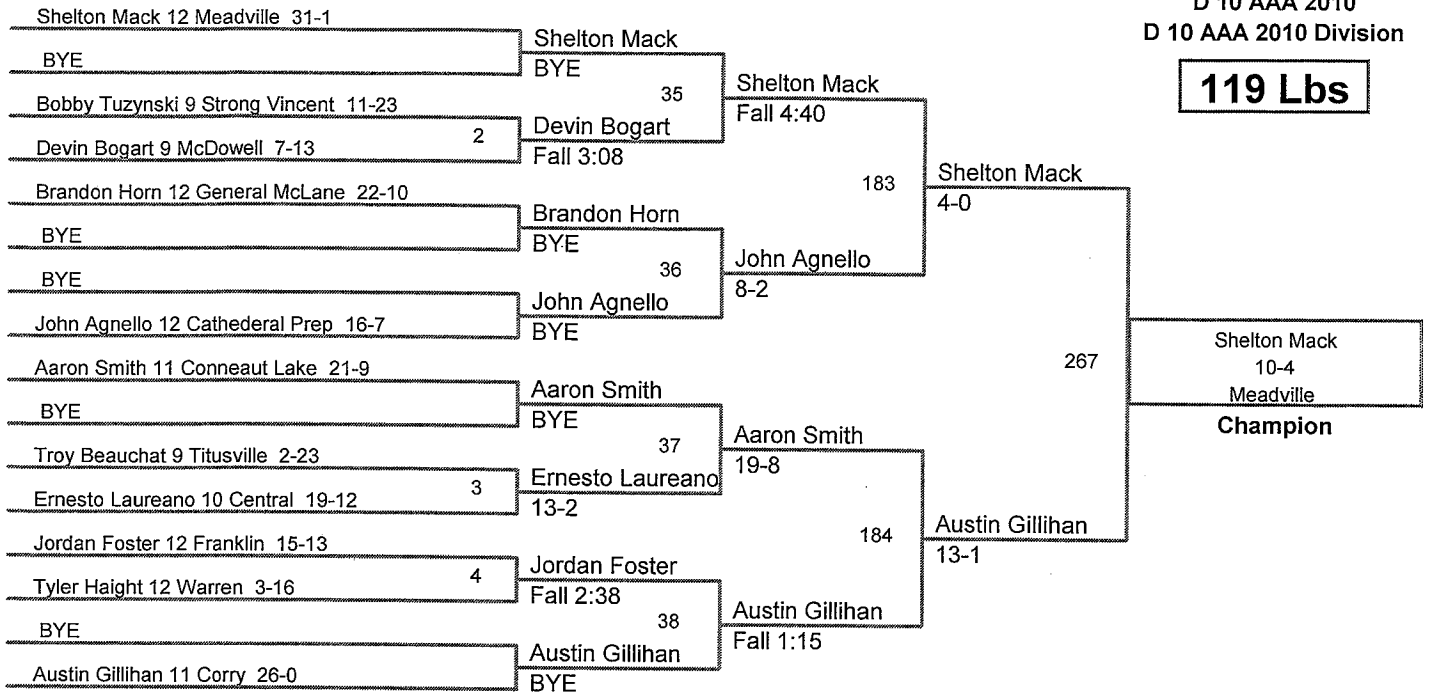

D 10 AAA 2010  
D 10 AAA 2010 Division

**103 Lbs**

**112 Lbs**

**119 Lbs**

**125 Lbs**

**130 Lbs**

**135 Lbs**

**140 Lbs**

**145 Lbs**

**189 Lbs**

Michael Pollard  
Fall :58  
Corry  
**Champion**

**215 Lbs**

D 10 AAA 2010  
D 10 AAA 2010 Division

**285 Lbs**