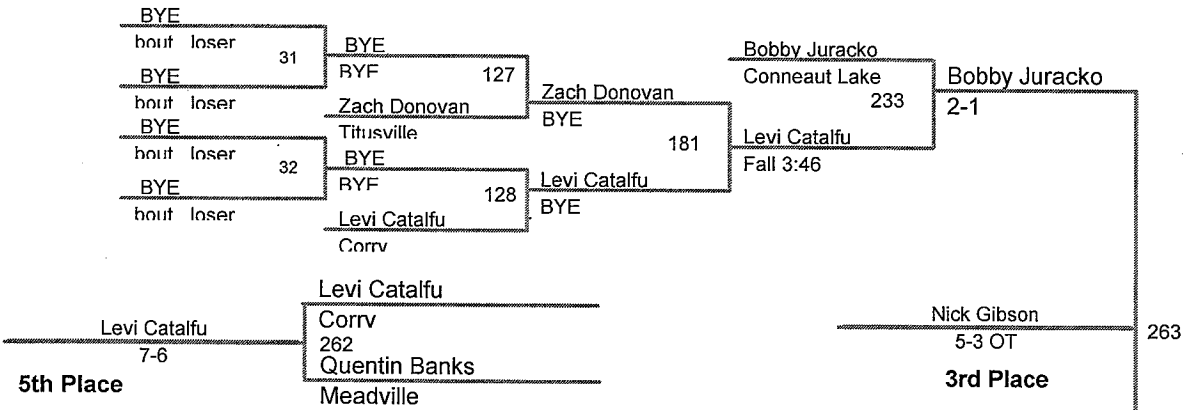

D 10 AAA 2010  
D 10 AAA 2010 Division

**103 Lbs**

**112 Lbs**

**119 Lbs**

**125 Lbs**

**130 Lbs**

**135 Lbs**

**140 Lbs**

**145 Lbs**

**189 Lbs**

Michael Pollard  
Fall :58  
Corry  
**Champion**

**215 Lbs**

D 10 AAA 2010  
D 10 AAA 2010 Division

**285 Lbs**