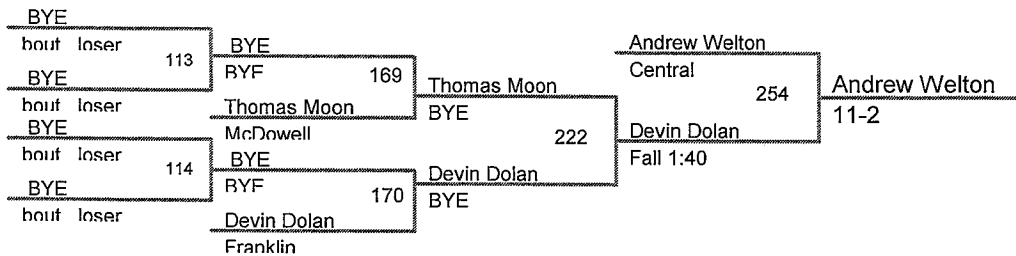

**145 Lbs**

**189 Lbs**

Michael Pollard  
Fall :58  
Corry  
**Champion**

**215 Lbs**

D 10 AAA 2010  
D 10 AAA 2010 Division

**285 Lbs**